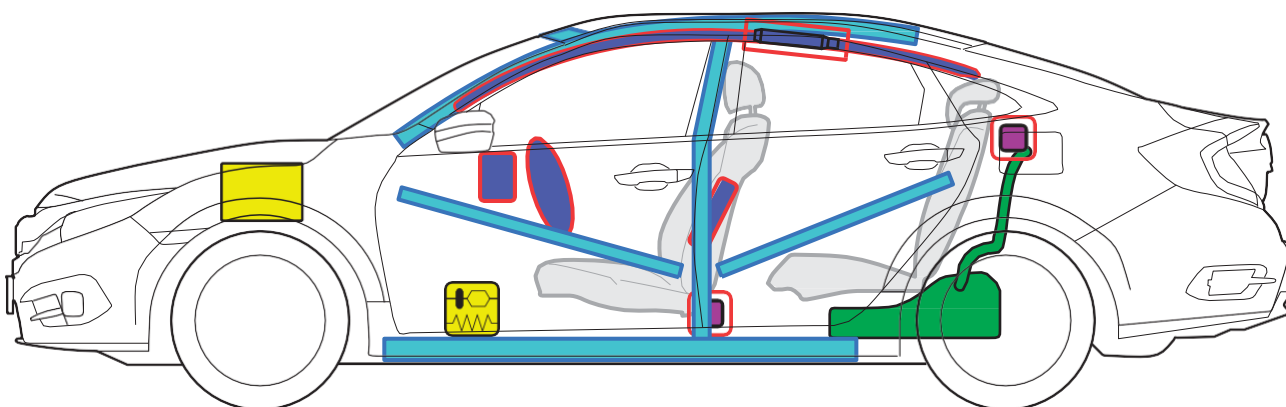

Civic 4D Diesel (FC8, 2018-)

Legend

	Airbag		Strutture di Rinforzo		Unità di controllo
	Generatore di Gas		Unità cartuccia a molla con gas		Batteria 12Volt
	Pretensionatori cinture di sicurezza		Serbatoio Combustibile		Sistema di sollevamento del cofano