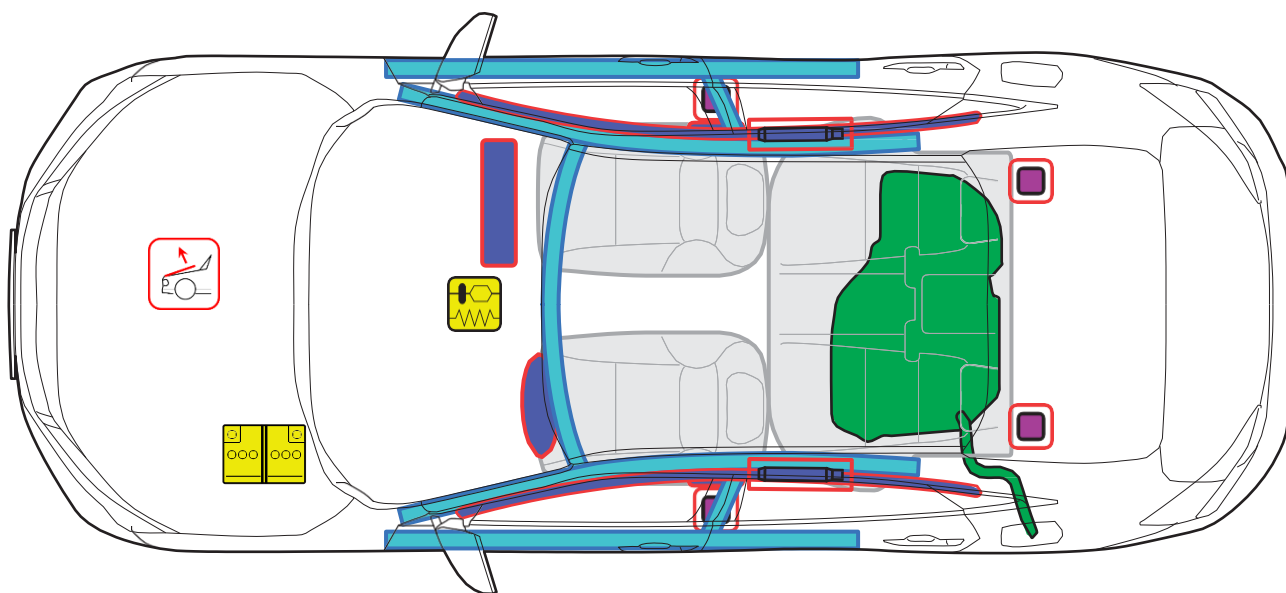

Civic 4D Diesel (FC8, 2018-)

Legend

	Airbag		Strutture di Rinforzo		Unità di controllo
	Generatore di Gas		Unità cartuccia a molla con gas		Batteria 12Volt
	Pretensionatori cinture di sicurezza		Serbatoio Combustibile		Sistema di sollevamento del cofano